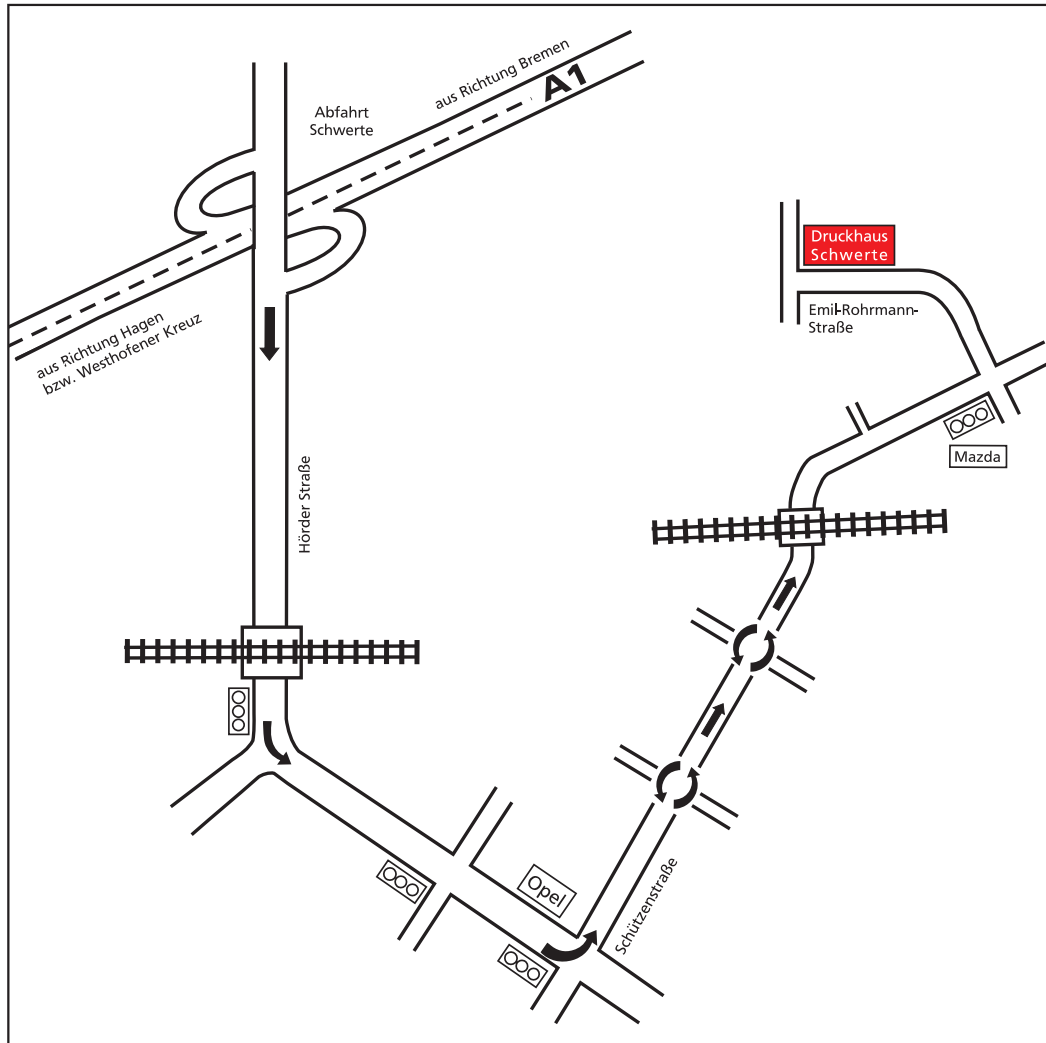

SO FINDEN SIE UNS GUT.

Verlassen Sie bitte die A1 an der Abfahrt Schwerte.

Bitte fahren Sie die Hörder Straße in Pfeilrichtung hinunter.

Hinter der Eisenbahnunterführung folgen Sie der abknickenden Vorfahrtsstraße.

An der zweiten Ampel biegen Sie bitte links in die Schützenstraße ab.

Für beide folgenden Kreisverkehre gilt: „Fahrtrichtung geradeaus“.

Es folgt eine zweite Eisenbahnunterführung.

An der nächsten Ampelkreuzung biegen Sie bitte links in die Emil-Rohmann-Straße ab. Nach ca. 200 m finden Sie uns dann auf der rechten Seite.